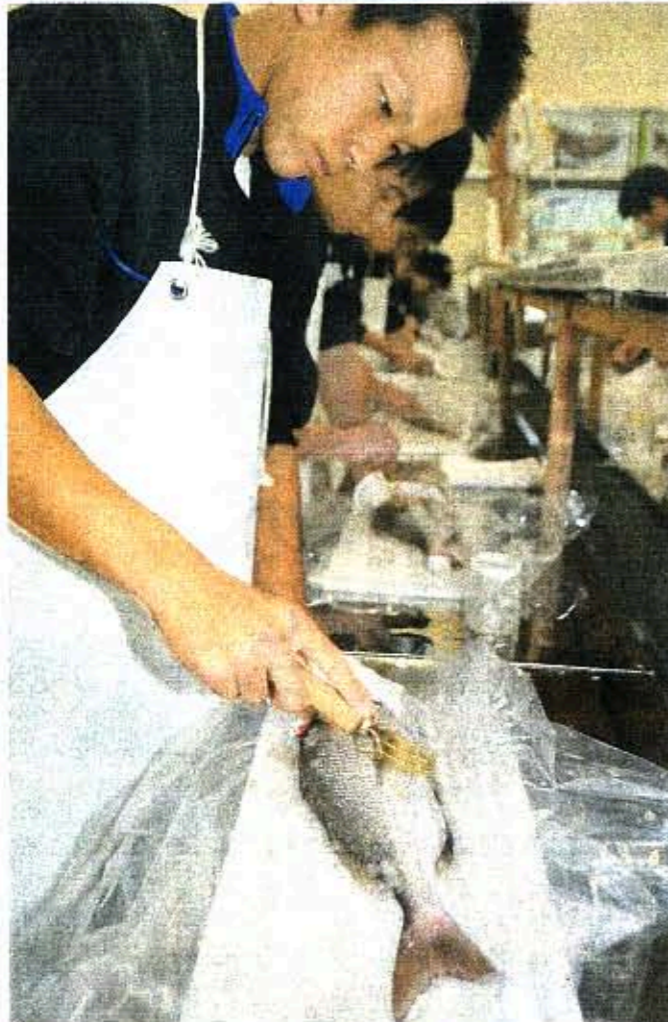

星の占い
25日

★牡羊座(3・21~4・19) うまい話にだまされそう。親しく話しかける人物に注意。
★牡牛座(4・20~5・20) 秘密が暴露されそう。誰かに足を引っ張られぬよう注意。
★双子座(5・21~6・21) 独断が反感を買いそう。目上からにらまれないように注意。
★蟹座(6・22~7・22) 異性との対立あり。それがキッカケで恋が発展も。

★獅子座(7・23~8・22) 間違いを訂正できないとき。プライド捨てて幸運あり。
★乙女座(8・23~9・22) 好奇心旺盛。好きなことに関する情報を集めて幸運発見。
★天秤座(9・23~10・23) 努力に注目が集まりそう。大きなアピールが幸運の鍵。
★蠍座(10・24~11・22) あなたの意見や考え方が、周りの共感を呼びそう。

★射手座(11・23~12・21) 新しい変化が起こりそう。近付いてくる人物を大切に。
★山羊座(12・22~1・19) 友達の紹介やアドバイスで、難問が一気に解決しそう。
★水瓶座(1・20~2・18) 何か大きな間違いあり。早く直さないと信用を損ねます。
★魚座(2・19~3・20) 体を動かして幸運。何事も自分で行動して幸運あり。

北陸総局

〒920-0081
金沢市広岡1の2の20
TEL076(263)8811
FAX076(231)7124
hokuriku@mainichi.co.jp

福井支局

〒910-0857
福井市豊島1の5の26
TEL0776(24)0074
FAX0776(21)3160
fukui@mainichi.co.jp

富山支局

〒930-0003
富山市桜町2の2の24
TEL076(432)3311
FAX076(442)1643
toyama@mainichi.co.jp

北陸

慎重な手つきで下ごしらえに取り組み生徒たち

自分で魚を釣り、自らさばいて調理し、味わう。自然そのままを学べるユニークな施設「ブルーパーク阿納」(福井県小浜市)は、海の「食」体験ステージ。地元漁業者との交流学習の場として県内外から学校行事の小中学生や一般の親子連れなどが訪れる。【松野和生】