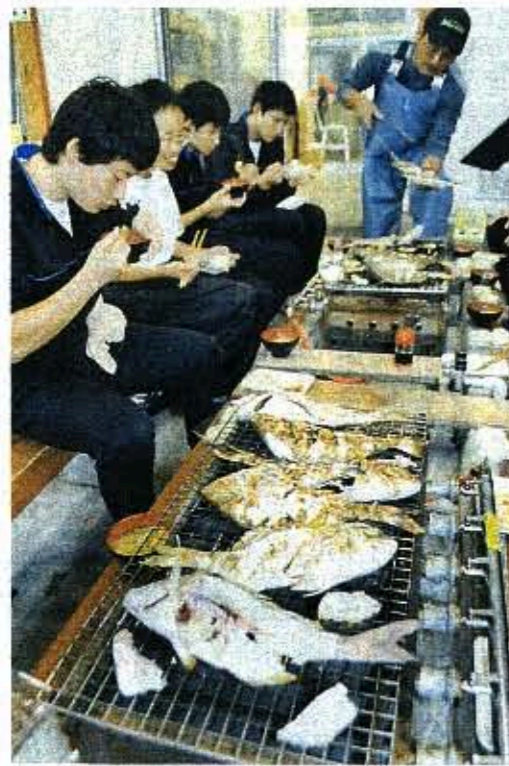

福井県小浜市

スタッフから釣りさおの扱い方を教わる生徒たち

海の「食」体験ステージ「ブルーパーク阿納」

地元漁業者と交流体験を

「やった、かかった!」。大きな水しぶぎに期待が高まる

歯ごたえ・味わいを実感

見事に釣り上げた大物。これから自分でさばいて食べる

施設の全費。手前のいけすでマダイが泳ぐ。写真はすべてブルーパーク阿納で

07年4月、阿納漁港「6次産業化」の取組にオープンし、阿納体 組みといえる。約18 畝民宿組合(下塩志彦 00平方メートル)に代表が運営している。マダイが群れ泳ぎ、利 1次産業の生産に加工 用客が1匹(約700 ・販売など2次、3次 各サイズ)ずつ釣りと 産業の要素を付加した 屋内の調理場で下ご

らえ。半身を刺し身に し、尻頭付きの残りの 部分をコンロで塩焼き にして食べるのが基本 で、とれたての新鮮さ が最大の売り物だ。 取材した日に訪れて いたのは、同県永平寺 町の上志比中学校3年 生22人。糸を垂れると 「入れ食い」状態に歓 声が上がった。調理は スタッフの手ほどきを受 け、慎重な手つきで うるこ取りや身のおろ しに挑戦。お楽しみ の 会食では、刺し身の歯 ごたえと、焼きたての 味わいを実感しながら 次々に完食した。 施設の利用シーズンは、おおよそ5月から 11月初めごろまで。民 宿を利用し、魚の餌や りなどの体験メニュー も組み合わせた宿泊 プランもある。利用料 金などの問い合わせは 同組合(0770・54 3610、361 1)。